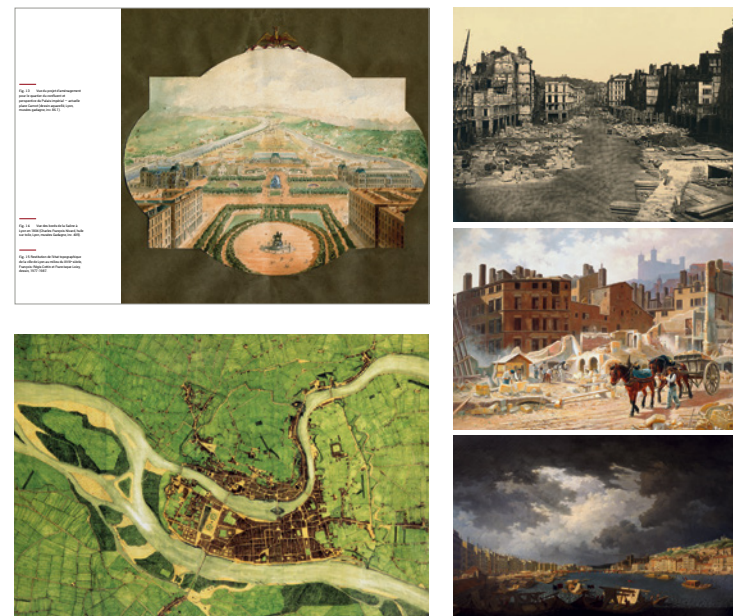

La ville est en perpétuel mouvement. Pour tenter de saisir les multiples métamorphoses que Lyon a connues dans le passé et vit encore aujourd'hui, il faut bien le croisement de regards pluriels.

Cet ouvrage apporte à la fois une synthèse actualisée des **connaissances historiques sur l'urbanisme lyonnais**, mais aussi **l'approche décalée et drôle-ment juste** de l'Agence nationale de psychanalyse urbaine. À l'analyse fine des historiens répond l'humour du collectif artistique, pour un résultat étonnant :

Un livre hybride et original doté d'une belle iconographie pour comprendre comment une ville se fabrique et se transforme.

Ce bel ouvrage richement illustré accompagne l'exposition « Lyon sur le divan » présentée au Musée Gadagne à Lyon du 17 novembre 2017 au 17 juin 2018, en partenariat avec l'ANPU - Agence Nationale de Psychanalyse Urbaine.