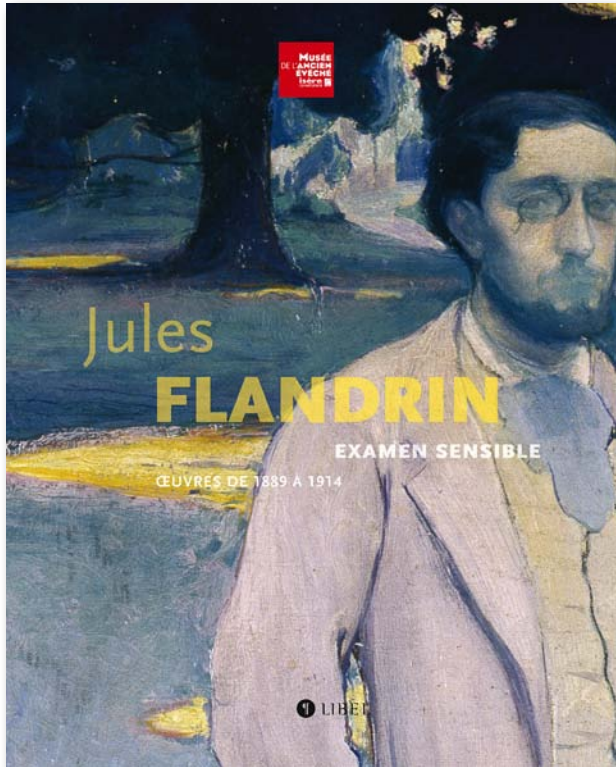

## Jules Flandrin

Examen sensible, Œuvres de 1889 à 1914

### Un artiste dauphinois très prisé des collectionneurs

Natif de Corenc, Jules Flandrin (1871-1947) est le **plus connu des artistes dauphinois** dans la première moitié du xx<sup>e</sup> siècle.

Il offre l'image d'un homme partagé dans sa vie comme dans son oeuvre, entre art du passé et modernité. Ses incessants allers-retours entre les anciens et ses contemporains ont forgé une identité artistique singulière. Loin de l'image du simple paysagiste dauphinois, l'oeuvre de Jules Flandrin révèle une personnalité riche et une peinture variée.

En s'appuyant sur les recherches universitaires de Marie-Amélie Senot-Tercinet, l'ouvrage propose une lecture totalement nouvelle du travail du maître.

*Une cinquantaine de peintures et autant de dessins révèlent au fil des pages ses affinités avec l'art des anciens ainsi que sa proximité avec ses contemporains, impressionnistes, Nabis ou Fauves.*